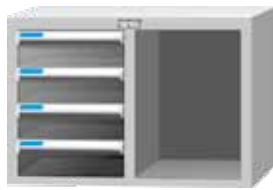

A4L-204P

H380xW586xD348

抽屜材質：PS透明抽屜

抽屜配置：4 pcs