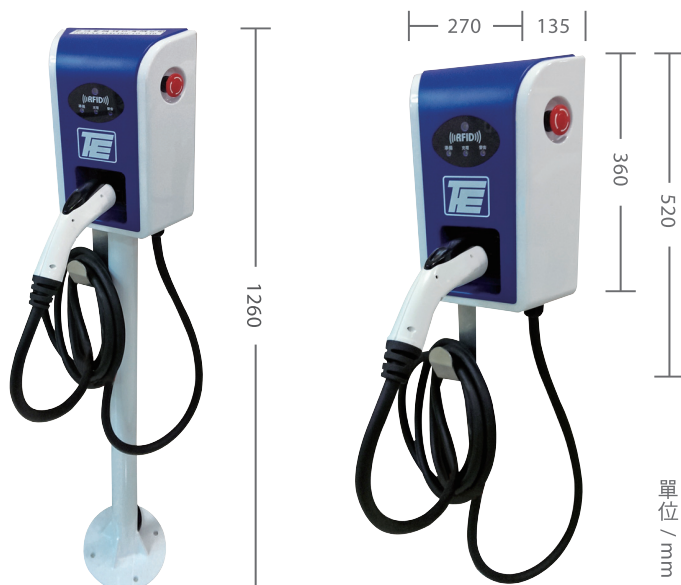

AC 單槍充電座

型號		S80	W80	S32	W32
品名		80A 立柱式充電柱	80A 壁掛式充電柱	32A 立柱式充電柱	32A 壁掛式充電柱
電氣規格					
電力輸入	電壓範圍	AC 220±10V		AC 220±10V	
	頻率範圍	單相 60Hz		單相 60Hz	
	輸入電流	80A		32A	
	輸入電力連接	L, N, GND		L, N, GND	
電力輸出	電壓範圍	AC 220±10V		AC 220±10V	
	頻率範圍	60Hz		50Hz / 60Hz	
	輸出電流	80A		32A	
	輸出功率	18.4Kw (最大)		7.36kW (最大)	
機身規格					
充電槍規格		SAE J1772		SAE J1772	
電纜長度		17 FT (5.1M)		17 FT (5.1M)	
外觀尺寸 (高 X 寬 X 深)		1260*270*135 (mm)	360*270*135 (mm)	1260*270*135 (mm)	360*270*135 (mm)
重量		4.8 (KG) 不含支撐住	4.8 (KG)	4.8 (KG) 不含支撐住	4.8 (KG)
使用者介面					
按鈕		緊急停止按鈕			
指示燈號		● 待機中：綠燈 ● 充電中：黃燈 ● 錯誤：紅燈			
使用者身分認證		RFID (MIFARE CARD) 感應控制			
保護功能					
保護功能		過電流保護、短路保護、漏電保護			
環境					
操作溫度		-10°C to +50°C			
IP 防塵防水等級		IP 55		IP 55	
濕度		<95% 相對溼度		<95% 相對溼度	
冷卻方式		自然冷卻		自然冷卻	
認證規範					
認證		CNS 15511、CE			

規格若因產品進程有所更動，恕不另行通知

華城電機股份有限公司
FORTUNE ELECTRIC CO., LTD.

充電站營運中心 / 10656 台北市大安區信義路四段63號3樓
3F., No.63, Sec. 4, Shinyi Rd., Da'an Dist.,
Taipei City, 10656, Taiwan (R.O.C)
TEL: (02)2325-3320 ext.882 FAX: (02)2325-3350

觀音三廠 / 328 桃園縣觀音鄉中正路55號
No.55, Zhongheng Rd., Guanyin Township,
Taoyuan County 328, Taiwan (R.O.C)
TEL: (03)473-6957 FAX: (03)473-6975

售後服務免費專線: 0800-023-678
Website: www.evaluate.com.tw
E-Mail: evaluate@fortune.com.tw

單位 / mm
FE-MAR2015-0-500