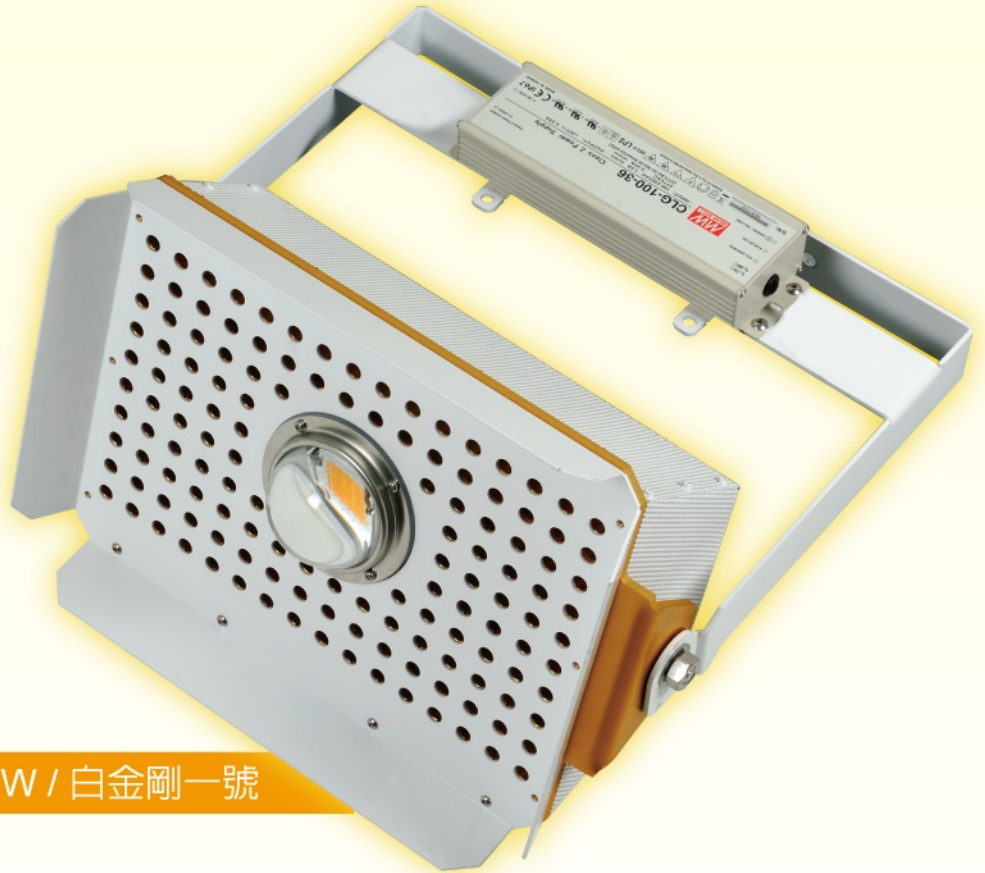

LED Street Lights - ST Series

路燈系列 ST:

ST01 / 天燈一號

LED ST, HG, PJ Specification 產品系列規格

General Spec: 一般特性規格	3D cooling module	3D散熱模式	
	Lighting mode:	光源模式	Integrated
	Color temperature:	色溫	3,000K ~ 6,000K
	Watt:	瓦數	60W ~ 150W
	Applicable enviroment:	適用環境	-25°C ~ 50°C
	Water & Dust proof:	防水防塵等級	minimum up to IP65 As above
	Program life:	保固期限	2 years / 系統保證2年
Electric Spes: 電氣特性規格	Input Voltage:	輸入電壓	AC100 ~ 250V ; 50 / 60HZ
	Power Factor:	功率因數	≥0.95
	Power Efficiency:	電源效率	>90%
	Luminous efficiency:	燈具光效	>82 lm/w (HG,PJ) , >85 lm/w (ST)
Temperature Spes: 溫度特性規格	Light negative temperature:	光源負極溫度	<60°C
	Light surface temperature:	光源表面溫度	<80°C
	Lamp surface temperature:	燈具表面溫度	<55°C

ST Part Number 料號表

ST01S-080Y140-W	天燈一號銀白- 80瓦黃光140度燈
ST01S-100Y140-W	天燈一號銀白-100瓦黃光140度燈
ST01S-120Y140-W	天燈一號銀白-120瓦黃光140度燈
ST01S-150Y140-W	天燈一號銀白-150瓦黃光140度燈

應用範圍：街道、公園、廣場、校園、高速公路

LED Projection Lamp - PJ Series

投射燈系列 PJ:

PJ01W / 白金剛一號

PJ01B / 黑金剛一號

PJ Part Number 料號表

PJ01W-080W090-W	白金剛一號 80瓦白光90度燈
PJ01W-080Y090-W	白金剛一號 80瓦黃光90度燈
PJ01W-100W090-W	白金剛一號100瓦白光90度燈
PJ01W-100Y090-W	白金剛一號100瓦黃光90度燈
PJ01W-120W090-W	白金剛一號120瓦白光90度燈
PJ01W-120Y090-W	白金剛一號120瓦黃光90度燈
PJ01W-150W090-W	白金剛一號150瓦白光90度燈
PJ01W-150Y090-W	白金剛一號150瓦黃光90度燈