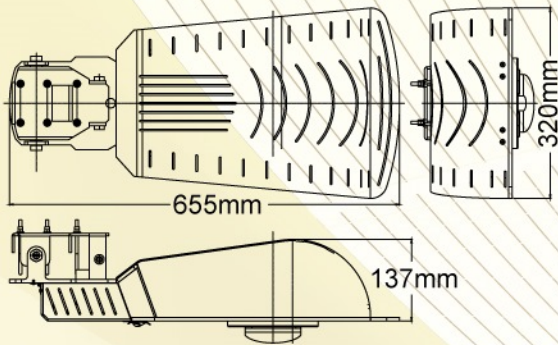

LED Street Lights - ST Series

路燈系列 ST:

ST01 / 天燈一號

LED ST, HG, PJ Specification 產品系列規格

General Spec: 一般特性規格	3D cooling module	3D散熱模式	
	Lighting mode:	光源模式	Integrated
	Color temperature:	色溫	3,000K ~ 6,000K
	Watt:	瓦數	60W ~ 150W
	Applicable enviroment:	適用環境	-25°C ~ 50°C
	Water & Dust proof:	防水防塵等級	minimum up to IP65 As above
	Program life:	保固期限	2 years / 系統保證2年
Electric Spes: 電氣特性規格	Input Voltage:	輸入電壓	AC100 ~ 250V ; 50 / 60HZ
	Power Factor:	功率因數	≥0.95
	Power Efficiency:	電源效率	>90%
	Luminous efficiency:	燈具光效	>82 lm/w (HG,PJ) , >85 lm/w (ST)
Temperature Spes: 溫度特性規格	Light negative temperature:	光源負極溫度	<60°C
	Light surface temperature:	光源表面溫度	<80°C
	Lamp surface temperature:	燈具表面溫度	<55°C

ST Part Number 料號表

ST01S-080Y140-W	天燈一號銀白- 80瓦黃光140度燈
ST01S-100Y140-W	天燈一號銀白-100瓦黃光140度燈
ST01S-120Y140-W	天燈一號銀白-120瓦黃光140度燈
ST01S-150Y140-W	天燈一號銀白-150瓦黃光140度燈

應用範圍：街道、公園、廣場、校園、高速公路

LED Projection Lamp - PJ Series