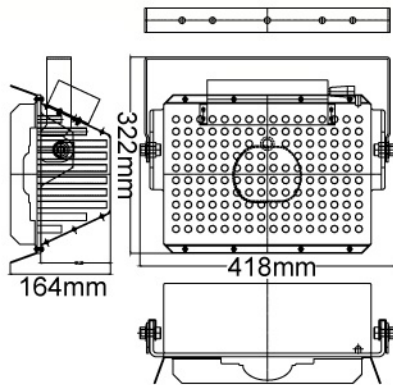

PJ01B / 黑金剛一號

PJ Part Number 料號表

PJ01W-080W090-W	白金剛一號 80瓦白光90度燈
PJ01W-080Y090-W	白金剛一號 80瓦黃光90度燈
PJ01W-100W090-W	白金剛一號100瓦白光90度燈
PJ01W-100Y090-W	白金剛一號100瓦黃光90度燈
PJ01W-120W090-W	白金剛一號120瓦白光90度燈
PJ01W-120Y090-W	白金剛一號120瓦黃光90度燈
PJ01W-150W090-W	白金剛一號150瓦白光90度燈
PJ01W-150Y090-W	白金剛一號150瓦黃光90度燈

PJ01B-080W090-W	黑金剛一號 80瓦白光90度燈
PJ01B-080Y090-W	黑金剛一號 80瓦黃光90度燈
PJ01B-100W090-W	黑金剛一號100瓦白光90度燈
PJ01B-100Y090-W	黑金剛一號100瓦黃光90度燈
PJ01B-120W090-W	黑金剛一號120瓦白光90度燈
PJ01B-120Y090-W	黑金剛一號120瓦黃光90度燈
PJ01B-150W090-W	黑金剛一號150瓦白光90度燈
PJ01B-150Y090-W	黑金剛一號150瓦黃光90度燈

應用範圍：戶外停車場、招牌廣告、安全照明、球場、戶外廣場、公園、校園