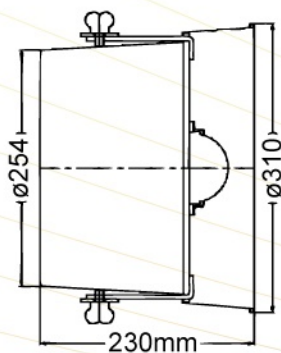

HG01 / 全聯一號

HG Part Number 料號表

HG02W-080W090-W	天井二號白-080瓦白光90度燈
HG02W-080Y090-W	天井二號白-080瓦黃光90度燈
HG02W-100W090-W	天井二號白-100瓦白光90度燈
HG02W-100Y090-W	天井二號白-100瓦黃光90度燈
HG02W-150W090-W	天井二號白-150瓦白光90度燈
HG02W-150Y090-W	天井二號白-150瓦黃光90度燈
HG02W-150W120-W	天井二號白-150瓦白光120度燈
HG02W-150Y120-W	天井二號白-150瓦黃光120度燈

HG01W-080W090-W	全聯一號白- 80瓦白光90度燈
HG01W-080Y090-W	全聯一號白- 80瓦黃光90度燈
HG01W-100W090-W	全聯一號白-100瓦白光90度燈
HG01W-100Y090-W	全聯一號白-100瓦黃光90度燈
HG01W-120W090-W	全聯一號白-120瓦白光90度燈
HG01W-120Y090-W	全聯一號白-120瓦黃光90度燈

應用範圍：工廠、中庭、倉庫、室內停車場、戶外廣場、走廊