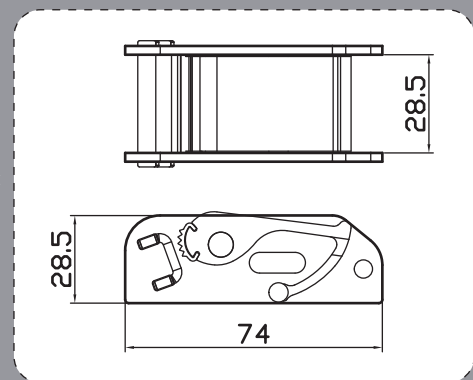

PRODUCT DIMENSIONS