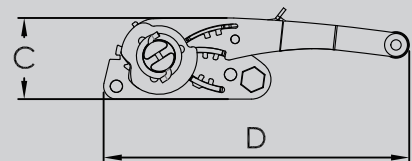

PRODUCT DIMENSIONS

A:56 B:98 C:56 D:229