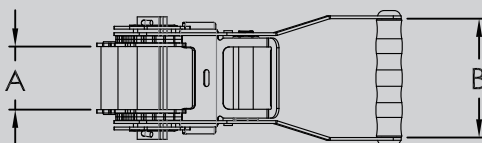

PRODUCT DIMENSIONS

A:56 B:98 C:56 D:229