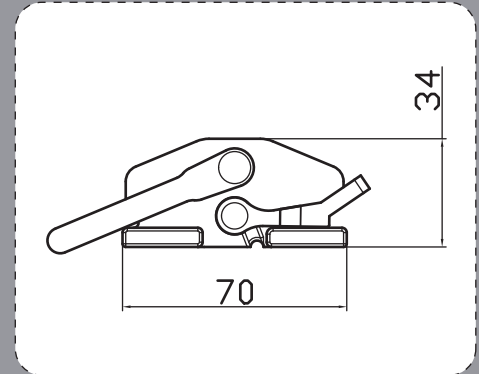

## PRODUCT DIMENSIONS

**END FITTING**

B.S:2300kg

**DESCRIPTION**  
Yellow Zinc Finish

**PRODUCT DIMENSIONS**

**Single Stud Fitting**

B.S:1300kg

**DESCRIPTION**  
Zinc Finish