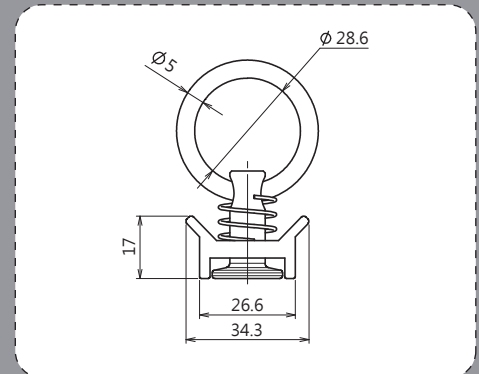

PRODUCT DIMENSIONS