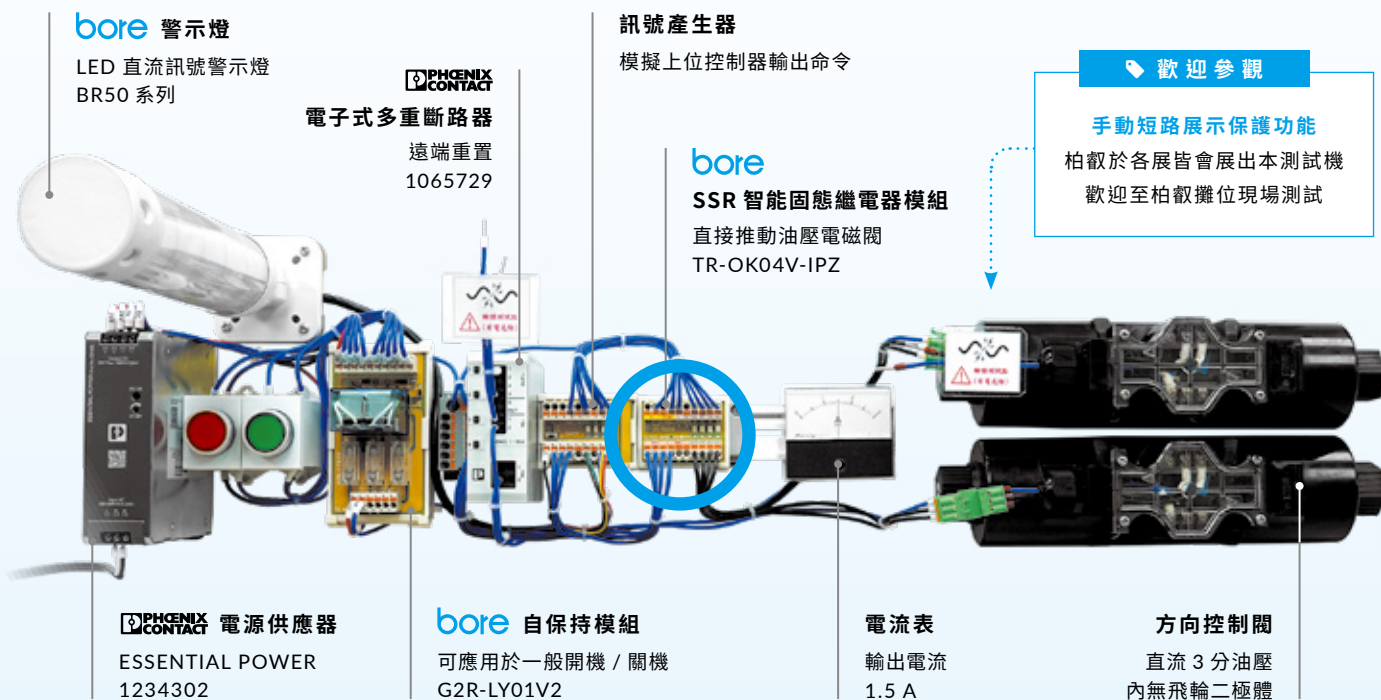

SSR 智能固態繼電器模組

應用範例

系列產品一覽

模組數	產品系列 (PNP)	產品系列 (NPN)	尺寸 LxWxHmm
4	TR-OK04V-IPZ	TR-OK04V-INZ	53.0 x 48.0 x 42.4
8	TR-OK08V-IPZ	TR-OK08V-INZ	74.0 x 48.0 x 42.4
12	TR-OK12V-IPZ	TR-OK12V-INZ	94.0 x 48.0 x 42.4
16	TR-OK16V-IPZ	TR-OK16V-INZ	114.0 x 48.0 x 42.4

SMART SSR RELAY MODULE

業界首創 8 大特色！

- 01 遠端控制重置異常
- 05 過載保護功能
- 02 油壓電磁閥驅動
- 06 過熱保護功能
- 03 體積小省空間
- 07 短路保護功能
- 04 異常回饋訊號
- 08 接點無壽命限制