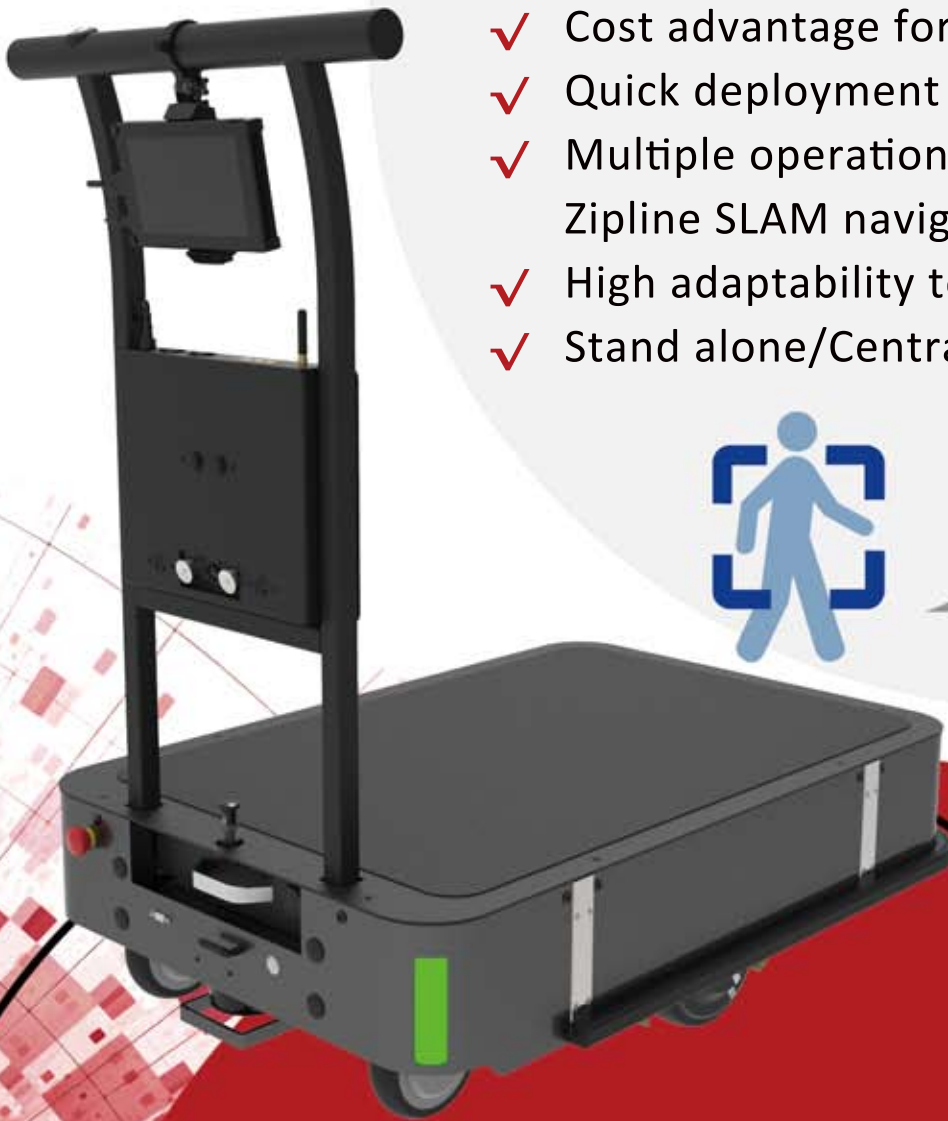

PASSION MOBILITY
沛昇動能有限公司

T200 Pro

T_KART

MAKING AUTOMATION EASY!

AI 視覺辨識導航

- ✓ 低導入成本優勢
- ✓ 快速部署及路徑規劃
- ✓ 多導航方式：跟隨/色帶/Zipline SLAM
- ✓ 室內外及電梯跨樓層作業
- ✓ 單機/中控作業

規格

- 尺寸：L 90 x W 60 x H 100 cm
- 重量：65 kg (不含電池)
- 最大載重：200 kg
- 最高速度：4 km/h
- 最大爬坡：4 度 (200 kg載重測試)
- 續航力：滿載8小時連續運行

PASSION MOBILITY
沛昇動能有限公司

T200 Pro

T KART

MAKING AUTOMATION EASY!

A.I. Embedded Vision Navigation

- ✓ Cost advantage for affordable automation
- ✓ Quick deployment and flexible route planning
- ✓ Multiple operation mode : Follow/Color tape/
Zipline SLAM navigation
- ✓ High adaptability to workplaces
- ✓ Stand alone/Central control operation

- Specs**
- Dimensions : L 90 x W 60 x H 100 cm
 - Weight : 65 kg (without battery)
 - Maximum Loading : 200 kg
 - Maximum Speed : 4 km/h
 - Maximum Slope : 4 degrees (200 kg load)
 - Battery : 8 hours operation